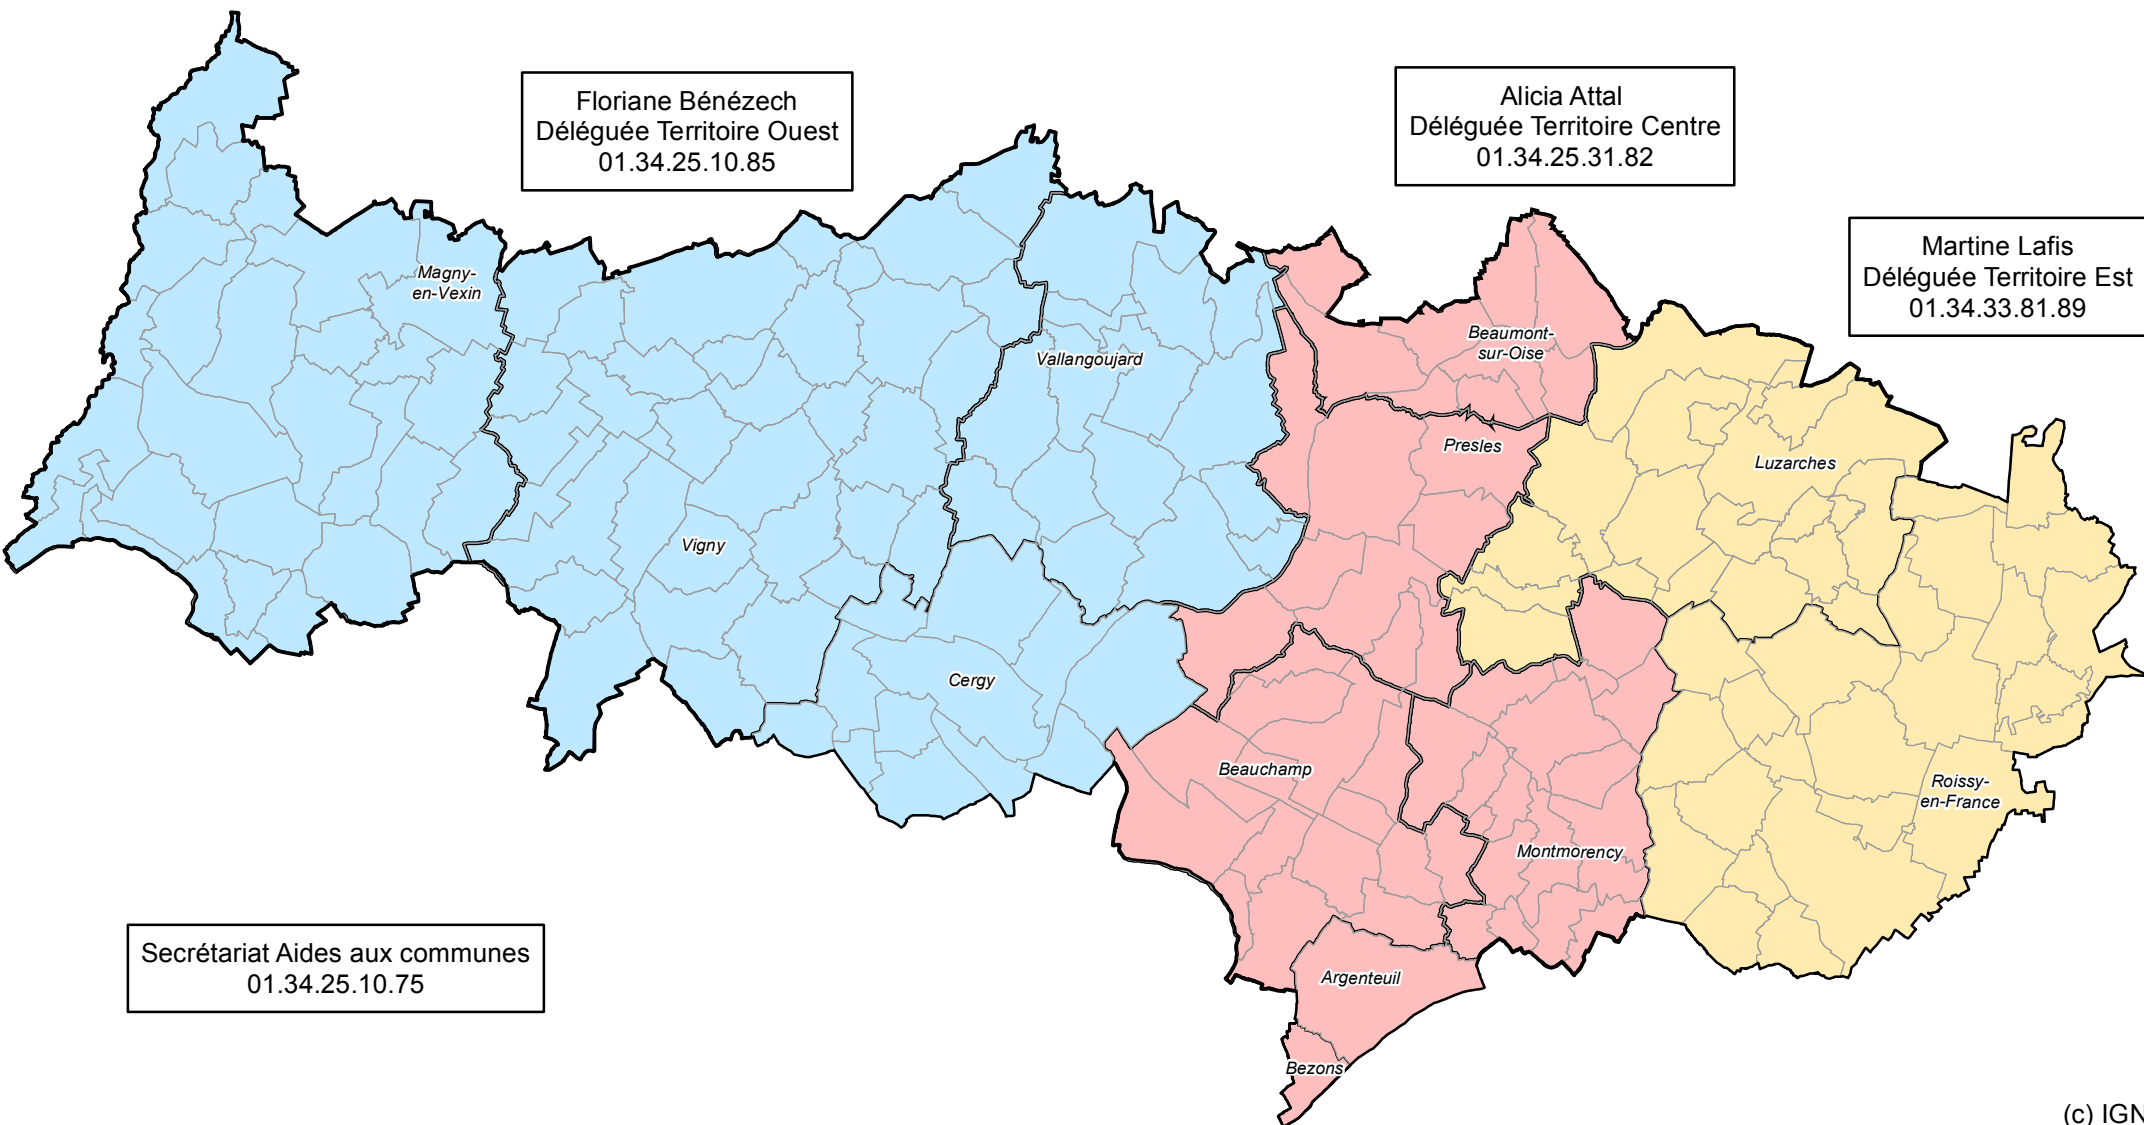

## Les territoires d'intervention des déléguées territoriales

Floriane Bénézech  
Déléguée Territoire Ouest  
01.34.25.10.85

Alicia Attal  
Déléguée Territoire Centre  
01.34.25.31.82

Martine Lafis  
Déléguée Territoire Est  
01.34.33.81.89